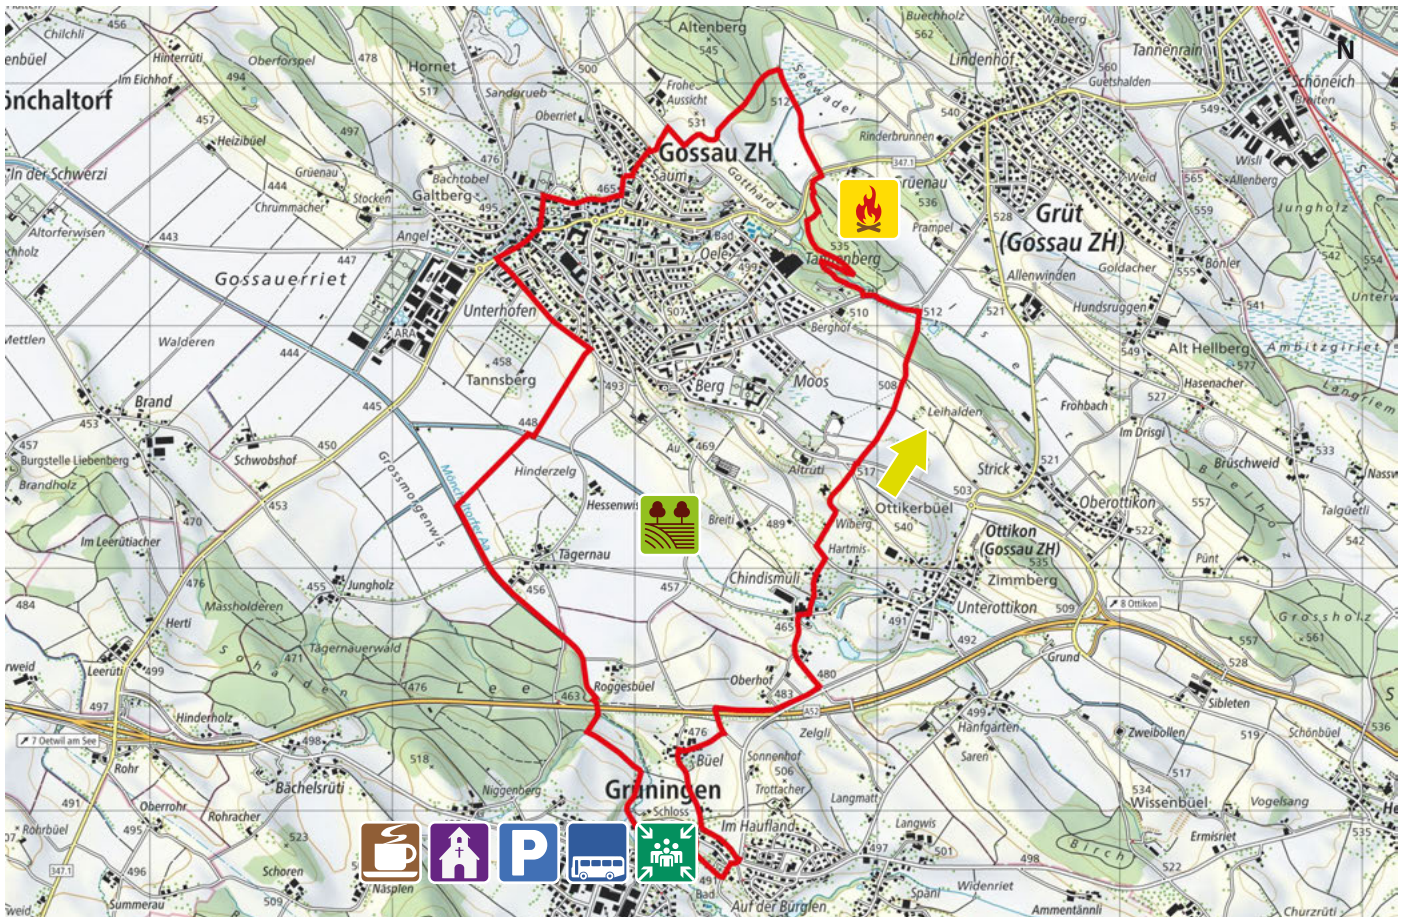

8627 GRÜNINGEN

LANG

m.ü.M.

Im Chratz

Grüningen, Stedtli

Parkplatz Tobelacher in der Nähe

Historisches Stedtli Grüningen

Felder, Wiesen

Diverse Feuerstellen

Restaurant Hirschen, Restaurant Bären,
Restaurant/Pizzeria Bahnhöfli da Fabio