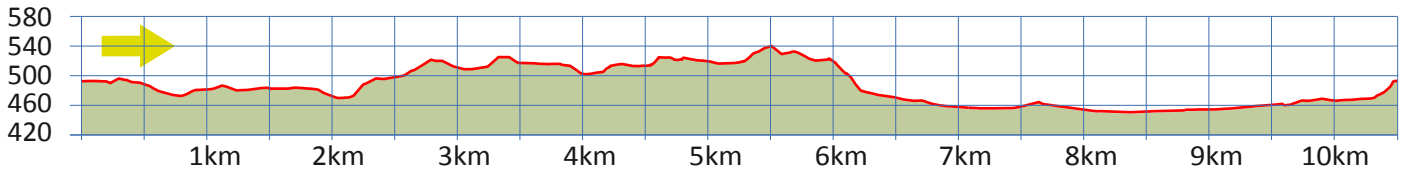

8627 GRÜNINGEN

LANG

m.ü.M.

Im Chratz

Grüningen, Stedtli

Parkplatz Tobelacher in der Nähe

Historisches Stedtli Grüningen

Felder, Wiesen